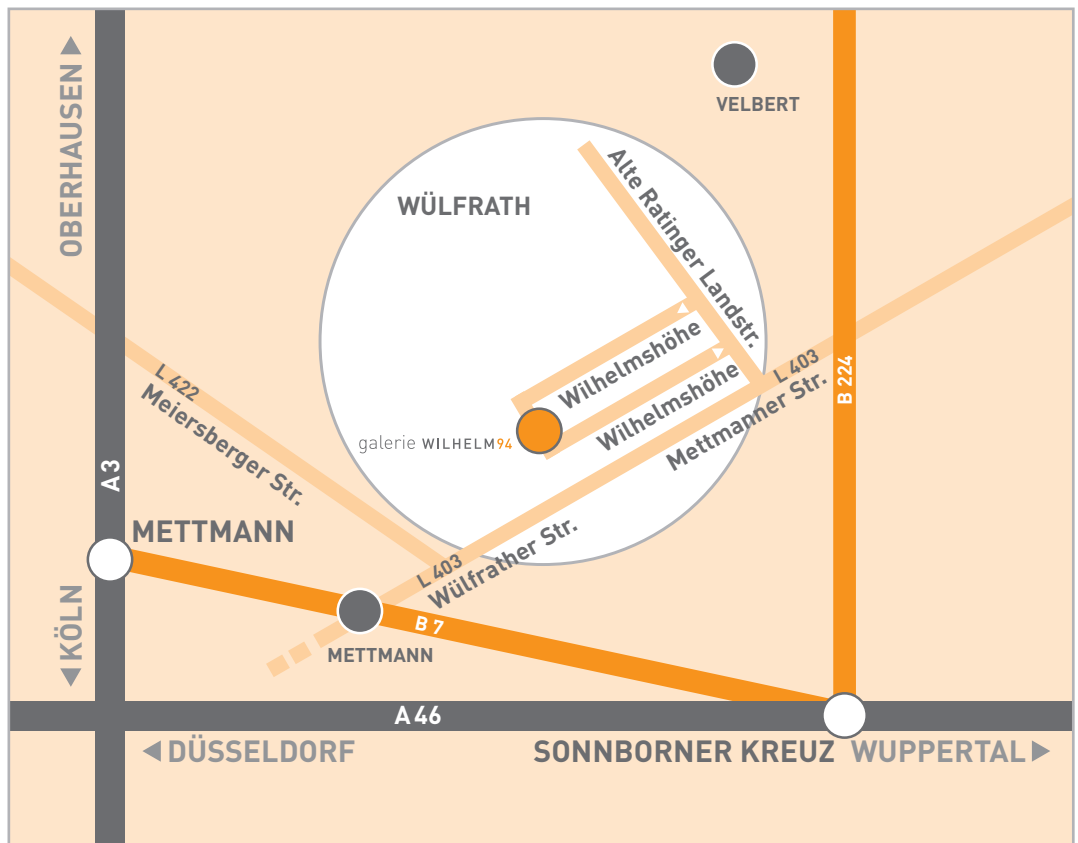

galerie WILHELM94

Wilhelmshöhe 10a
42489 Wülfrath

T 0211 55 66 77
F 0211 966 14 17
M 0173 511 70 13

www.galerie-wilhelm94.de